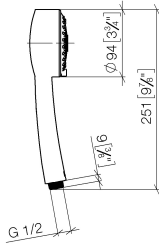

28 002 978

- Ajustable en tres posiciones: COMPACT RAIN, COMPACT SOFT FLOW, COMPACT AQUAPRESSURE FLOW, caudal máx. 9 l/min (a 3 bares)
- Con sistema antical
- Alcachofa de ducha Ø 95mm
- Racor 1/2"

Protección contra reflujo.

28 002 978

mm [inches]

Diagrama de flujo

Certificado

LGA_18610.

28 002 978

Piezas para otros acabados pueden encontrarse aquí:
Cromo

Lista de piezas de recambios

N°	Número de artículo	Denominación	Cantidad de montaje	Plazo de entrega
1	09 21 02 115 90	caperuza	1	2
2	09 23 01 039 90	tamiz	1	2
3	09 23 01 077 90	limitador de caudal	1	2
4	04 12 11 071 00 90	duchas	1	2
5	09 30 09 022 90	llave	1	2