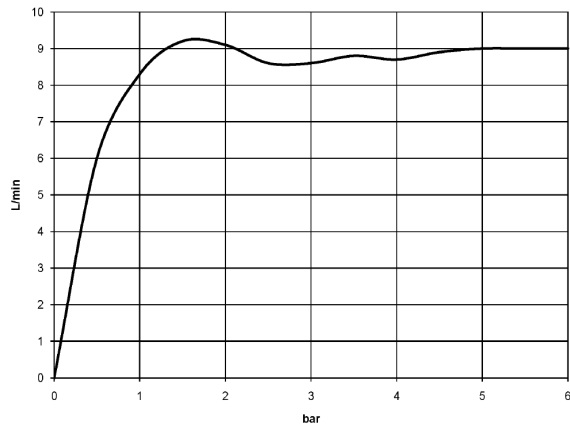

28 002 978

mm [inches]

Diagrama de flujo

Certificado

LGA_18610.

28 002 978

Piezas para otros acabados pueden encontrarse aquí:
Cromo

Lista de piezas de recambios