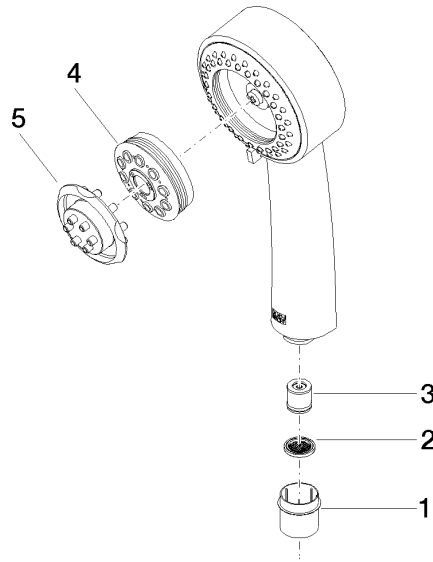

28 002 978

- Ajustable en tres posiciones: COMPACT RAIN, COMPACT SOFT FLOW, COMPACT AQUAPRESSURE FLOW, caudal máx. 9 l/min (a 3 bares)
- Con sistema antical
- Alcachofa de ducha Ø 95mm
- Racor 1/2"

Protección contra reflujo.

	Cromo cepillado	28 002 978-93
	Cromo	28 002 978-00
	Cromo	28 002 978-00 0010
	Platino cepillado	28 002 978-06
	Platino cepillado	28 002 978-06 0010
	Platino	28 002 978-08
	Platino	28 002 978-08 0010
	Latón (Oro 23k)	28 002 978-09
	Latón (Oro 23k)	28 002 978-09 0010
	Latón cepillado (Oro 23k)	28 002 978-28
	Latón cepillado (Oro 23k)	28 002 978-28 0010
	Cromo cepillado	28 002 978-93 0010
	Dark Platinum cepillado	28 002 978-99
	Dark Platinum cepillado	28 002 978-99 0010

28 002 978

mm [inches]

Diagrama de flujo

Certificado

LGA_18610.

28 002 978

Piezas para otros acabados pueden encontrarse aquí:
Cromo

Lista de piezas de recambios

N°	Número de artículo	Denominación	Cantidad de montaje	Plazo de entrega
1	09 21 02 115 90	caperuza	1	2
2	09 23 01 039 90	tamiz	1	2
3	09 23 01 077 90	limitador de caudal	1	2
4	04 12 11 071 00 90	duchas	1	2
5	09 30 09 022 90	llave	1	2